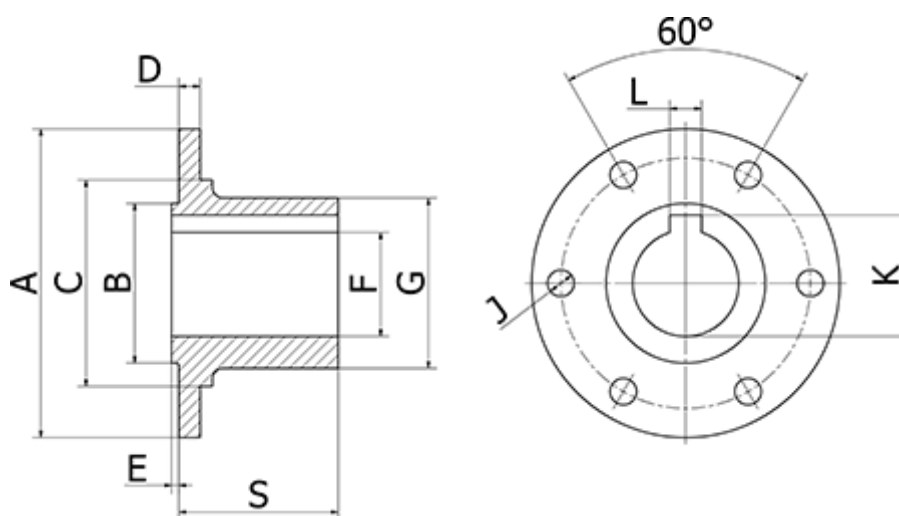

Varenummer: 071110240
Beskrivelse: Elbe Modflange 1.110.240
Ø100 Hul str 40H7

Mål

A	= 100	H = 84
Antal flange huller	= 6	J = 8
B	= 57	K = 43.3
C	= 70.7	L = 12
D	= 8	S = 62
E	= 2.3	
F	= 40H7	
G	= 60	